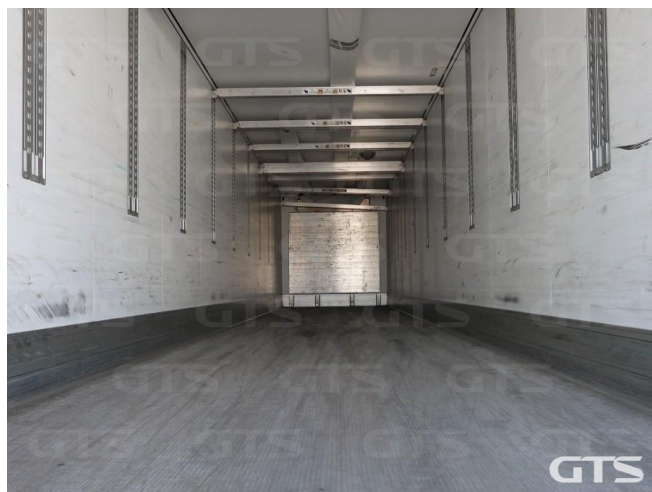

Полуприцеп-рефрижератор

Schmitz SKO 24 2021 г/в

Основные характеристики

Склад: Москва север	Количество осей: 3
Марка осей: Schmitz	Тормоза: Дисковые
Задний портал: Ворота	Держатель запасного колеса
Паллетный ящик	Установка: Carrier
Инструментальный ящик	Модель ХОУ: Vector 1550
Подъемная ось	Обмен техники по схеме trade-in
Моточасов: 7872	ABS
Кредит или лизинг в день обращения	